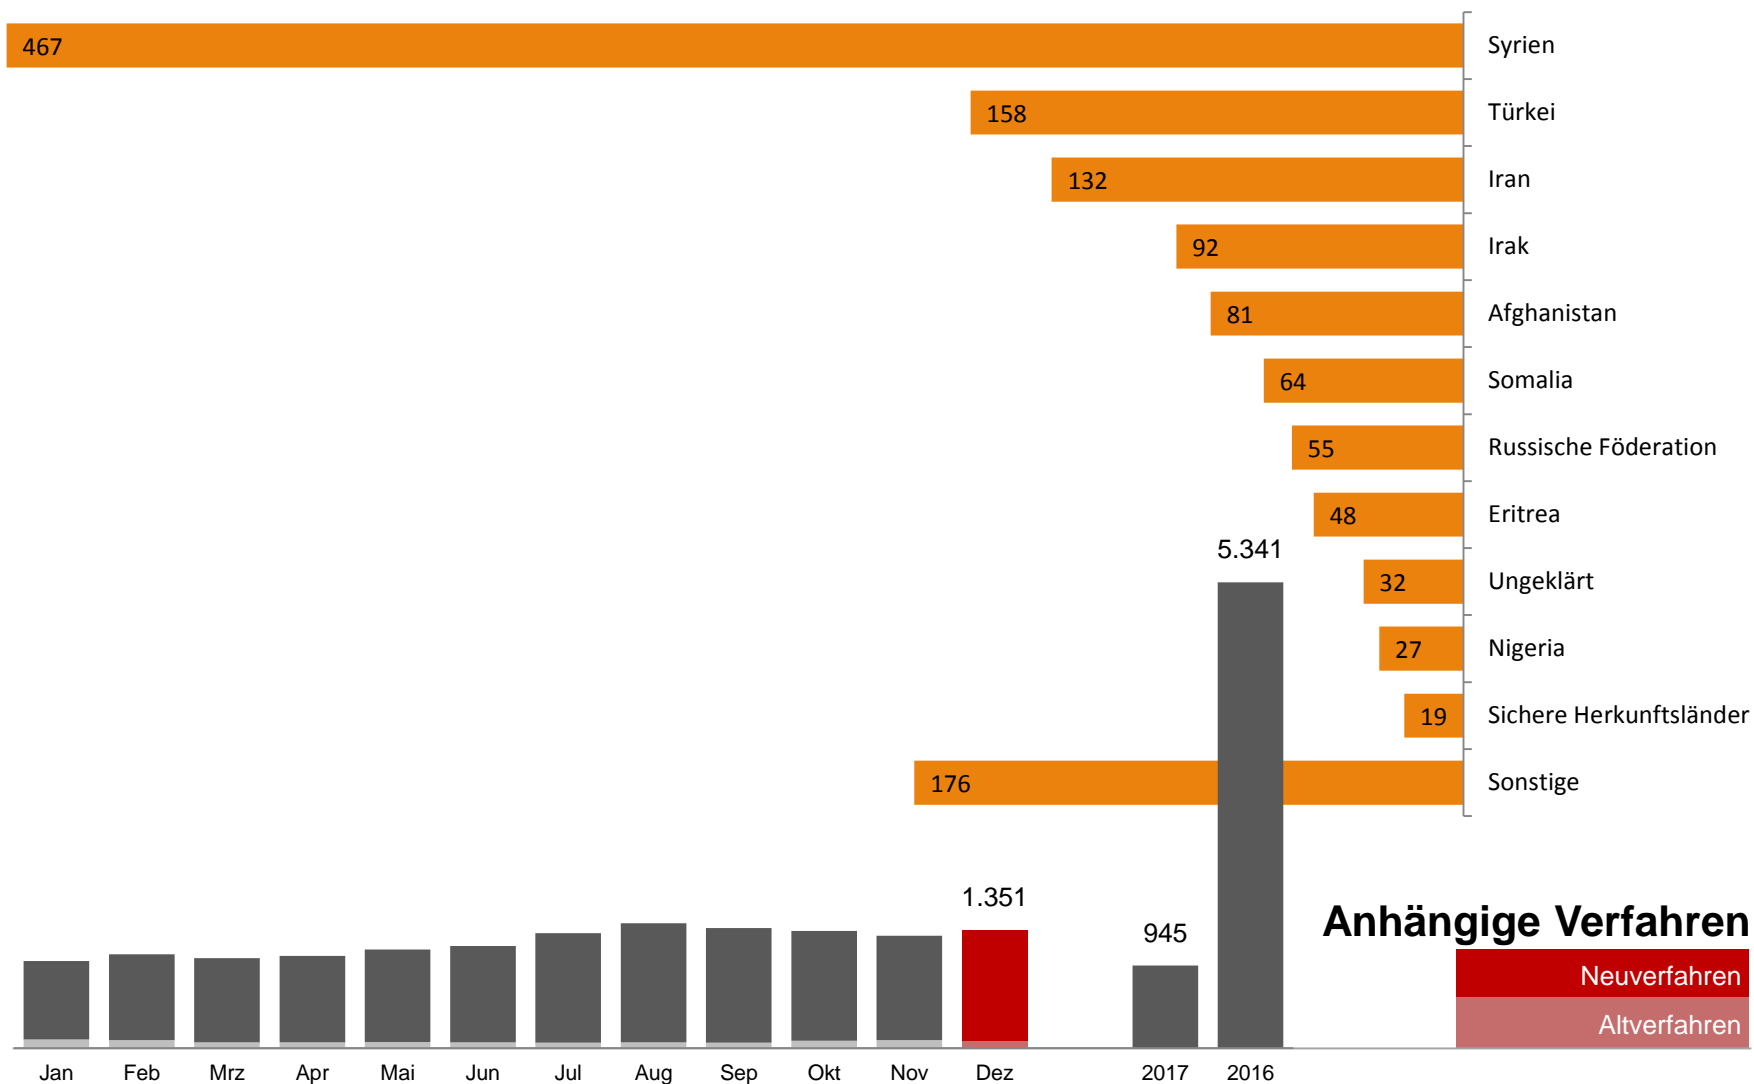

ASYL-GESCHÄFTSSTATISTIK

Sachsen-Anhalt